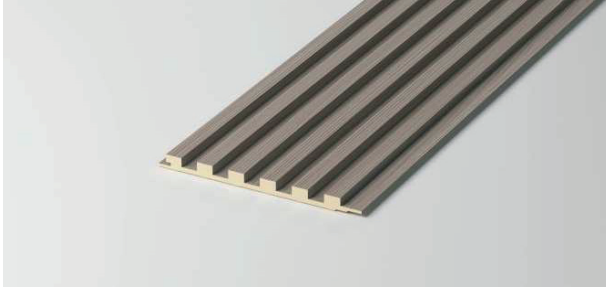

ARCwall Solid core grid system

Dimension: 120 x 3000 mm
Tjocklek: 9 mm
Miljöklassning: E0
Brandklass: B1