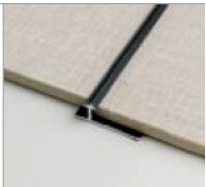

Modell: 5513 - Triangle
WPC 5mm
Finishar: Svart / Guld / Bronze