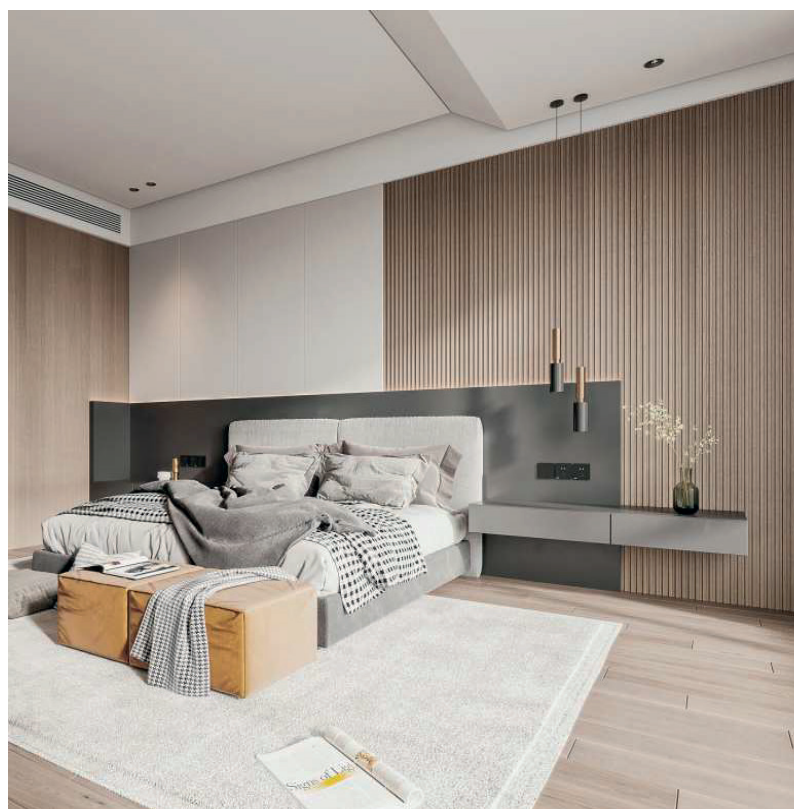

ARCwall har en standardhöjd på 2800-3000mm och har garanterat marknadens smartaste kvadratmeterpris.

Vattentät

Skadedjurssäker

Miljöklassad

Brandsäker

ARCwall - installation på vägg

Arcwall kan installeras effektivt och snabbt på alla typer av väggar, oavsett om väggen är ny eller gammal. Produkten installeras med montagelim och fästs mot vägg genom kontaktpunkten (hane / hona slits) i panelen eller med metallklipp.
Slutresultatet är en sömlös strukturvägg.