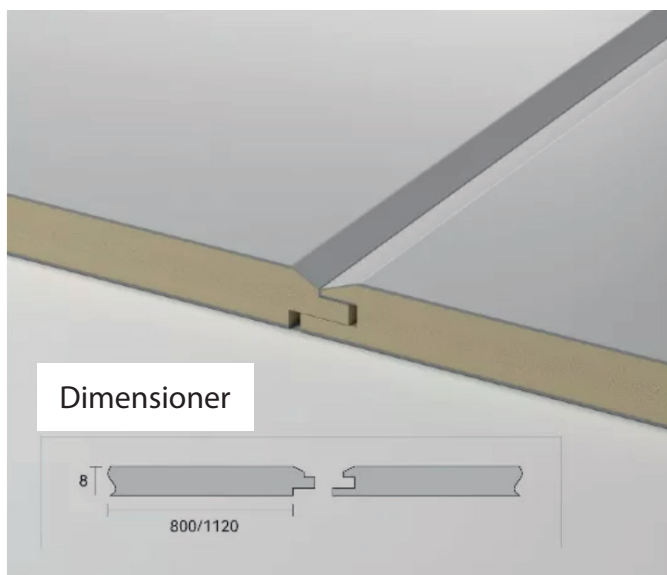

Typ: V-seam
Material: Nanofiber
Bredd: 800 / 1120 mm
Längd: 2600 / 2800 / Custom mm
Tjocklek: 8 mm
Miljömärkning: ENF
Brandskydd: B1
Styrkor: Vattentät och böjbar