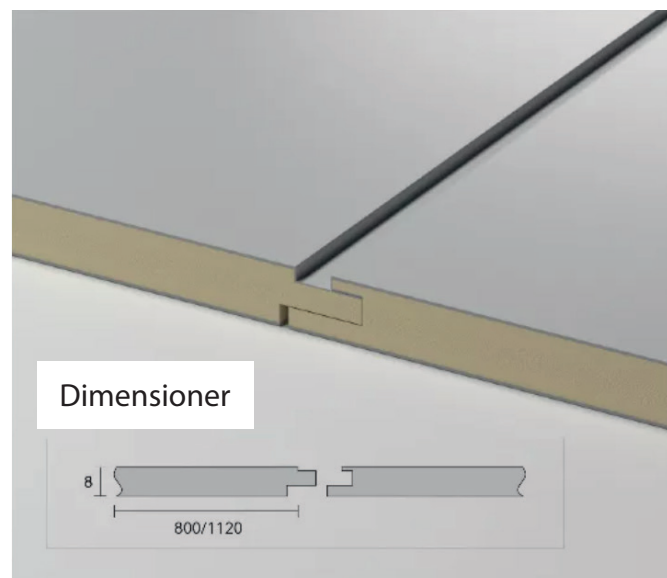

Typ: U-seam
Material: Nanofiber
Bredd: 800 / 1120 mm
Längd: 2600 / 2800 / Custom mm
Tjocklek: 8 mm
Miljömärkning: ENF
Brandskydd: B1
Styrkor: Vattentät och böjbar