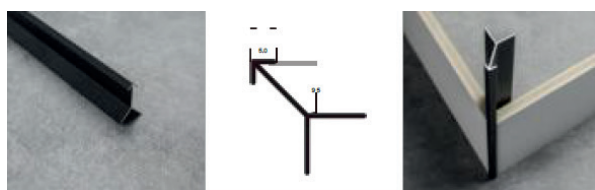

PROFILER för WPC 8 mm forts.

Modell: A101 - Hörnprofil
WPC 8mm
Finishar: Svart / Guld / Bronze