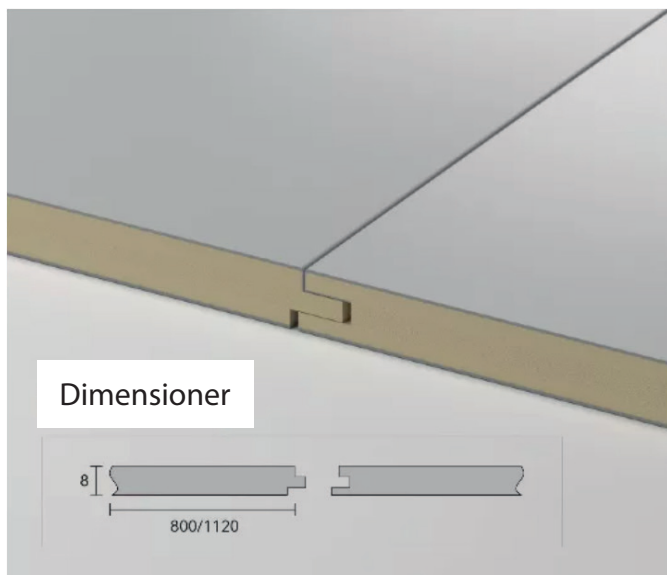

Typ: P-seam
Material: Nanofiber
Bredd: 800 / 1120 mm
Längd: 2600 / 2800 / Custom mm
Tjocklek: 8 mm
Miljömärkning: ENF
Brandskydd: B1
Styrkor: Vattentät och böjbar