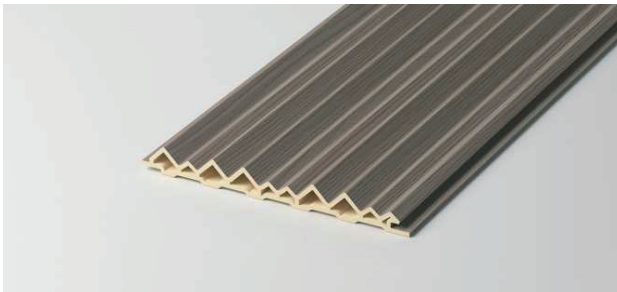

ARCwall har en standardhöjd på 2800-3000mm och har garanterat marknadens smartaste kvadratmeterpris.

Vattentät

Skadedjurssäker

Miljöklassad

Brandsäker

ARCwall - installation på vägg

Arcwall kan installeras effektivt och snabbt på alla typer av väggar, oavsett om väggen är ny eller gammal. Produkten installeras med montagelim och fästs mot vägg genom kontaktpunkten (hane / hona slits) i panelen eller med metallklipp.
Slutresultatet är en sömlös strukturvägg.

ARCwall Hollow grid system

ARCwall 150 Hollow flute

Dimension: 150 x 3000 mm
Tjocklek: 15mm
Miljöklassning: E0
Brandklass: B1

ARCwall 157 Inner arc

Dimension: 157 x 3000 mm
Tjocklek: 18.5 mm
Miljöklassning: E0
Brandklass: B1