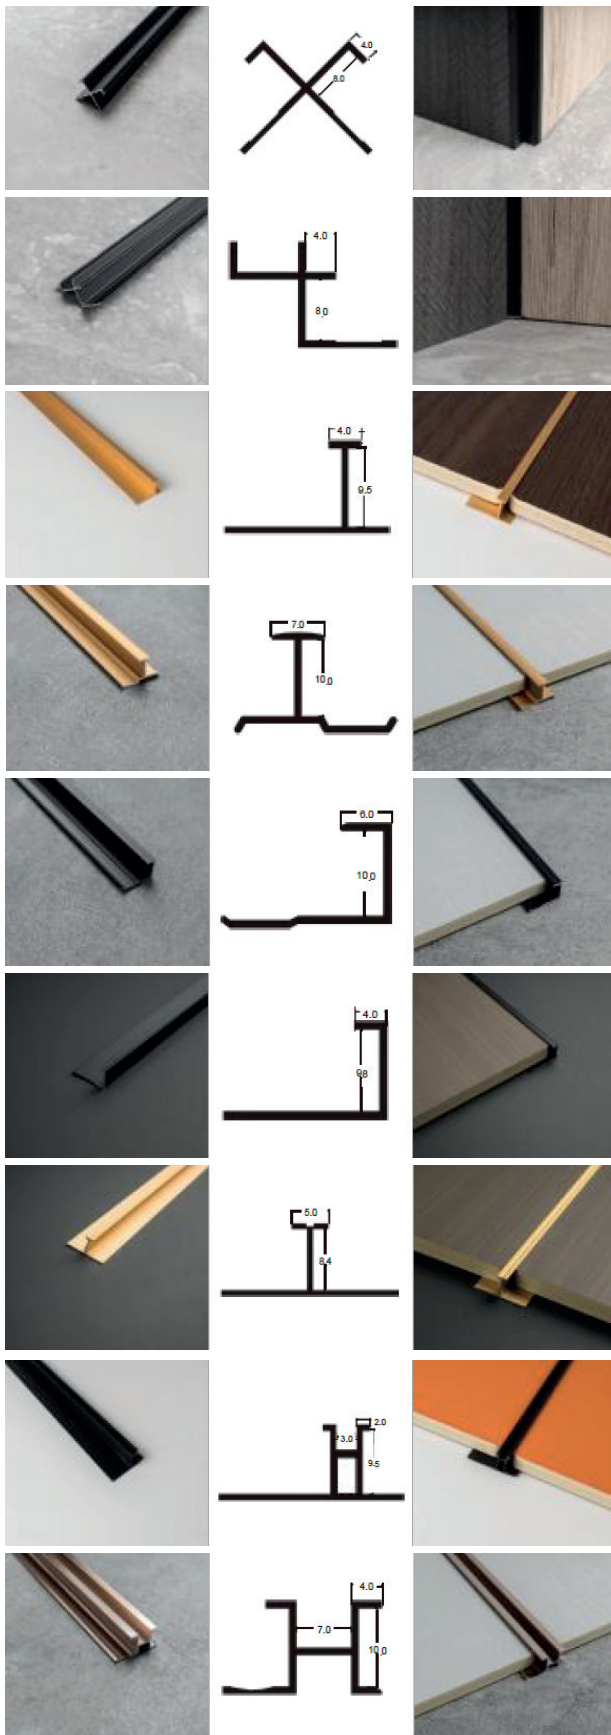

PROFILER för WPC 8 mm

Modell: 8401 - Hörnprofil
WPC 8mm
Finishar: Svart / Guld / Bronze

Modell: 8402 - Hörnprofil inverterad
WPC 8mm
Finishar: Svart / Guld / Bronze

Modell: H 136 - Filler b.4mm
WPC 8mm
Finishar: Svart / Guld / Bronze

Modell: DH 133 - Filler b.7mm
WPC 8mm
Finishar: Svart / Guld / Bronze

Modell: 104A - Ändprofil
WPC 8mm
Finishar: Svart / Guld / Bronze

Modell: 104N - Ändprofil
WPC 8mm
Finishar: Svart / Guld / Bronze

Modell: 8405 - Filler
WPC 8mm
Finishar: Svart / Guld / Bronze

Modell: 106A - Mini groove filler
WPC 8mm
Finishar: Svart / Guld / Bronze

Modell: 207A - Groove filler
WPC 8mm
Finishar: Svart / Guld / Bronze