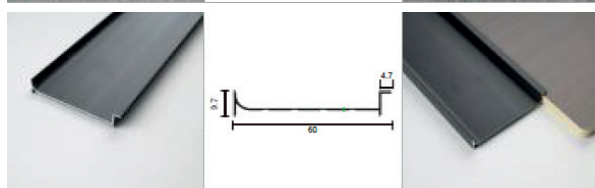

Modell: TJ60-9 - Sockel / övergångsprofil
WPC 8mm
Finishar: Svart / Guld / Bronze