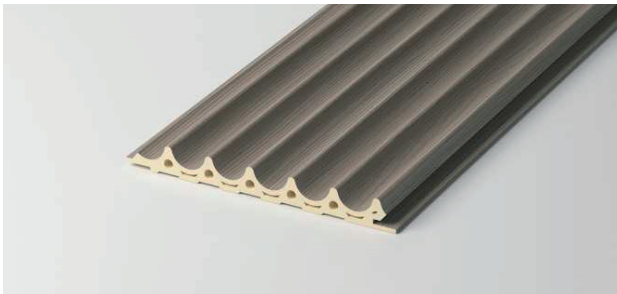

Med ARCwall kan du bland annat skapa radieväggar i valfri form. Kombinera panelerna med de specialutformade aluminiumprofilerna för att din ARCwall ska bli precis som du vill ha den. Välj bland raka profiler, LED-profiler, ändstycken etc.

ARCwall har en standardhöjd på 2800-3000mm och har garanterat marknadens smartaste kvadratmeterpris.

Vattentät

Skadedjurssäker

Miljöklassad

Brandsäker

ARCwall - installation på vägg

Arcwall kan installeras effektivt och snabbt på alla typer av väggar, oavsett om väggen är ny eller gammal. Produkten installeras med montagelim och fästs mot vägg genom kontaktpunkten (hane / hona slits) i panelen eller med metallklipp.
Slutresultatet är en sömlös strukturvägg.

ARCwall Hollow grid system

ARCwall 150 Hollow flute

Dimension: 150 x 3000 mm
Tjocklek: 15mm
Miljöklassning: E0
Brandklass: B1

ARCwall 157 Inner arc

Dimension: 157 x 3000 mm
Tjocklek: 18.5 mm
Miljöklassning: E0
Brandklass: B1