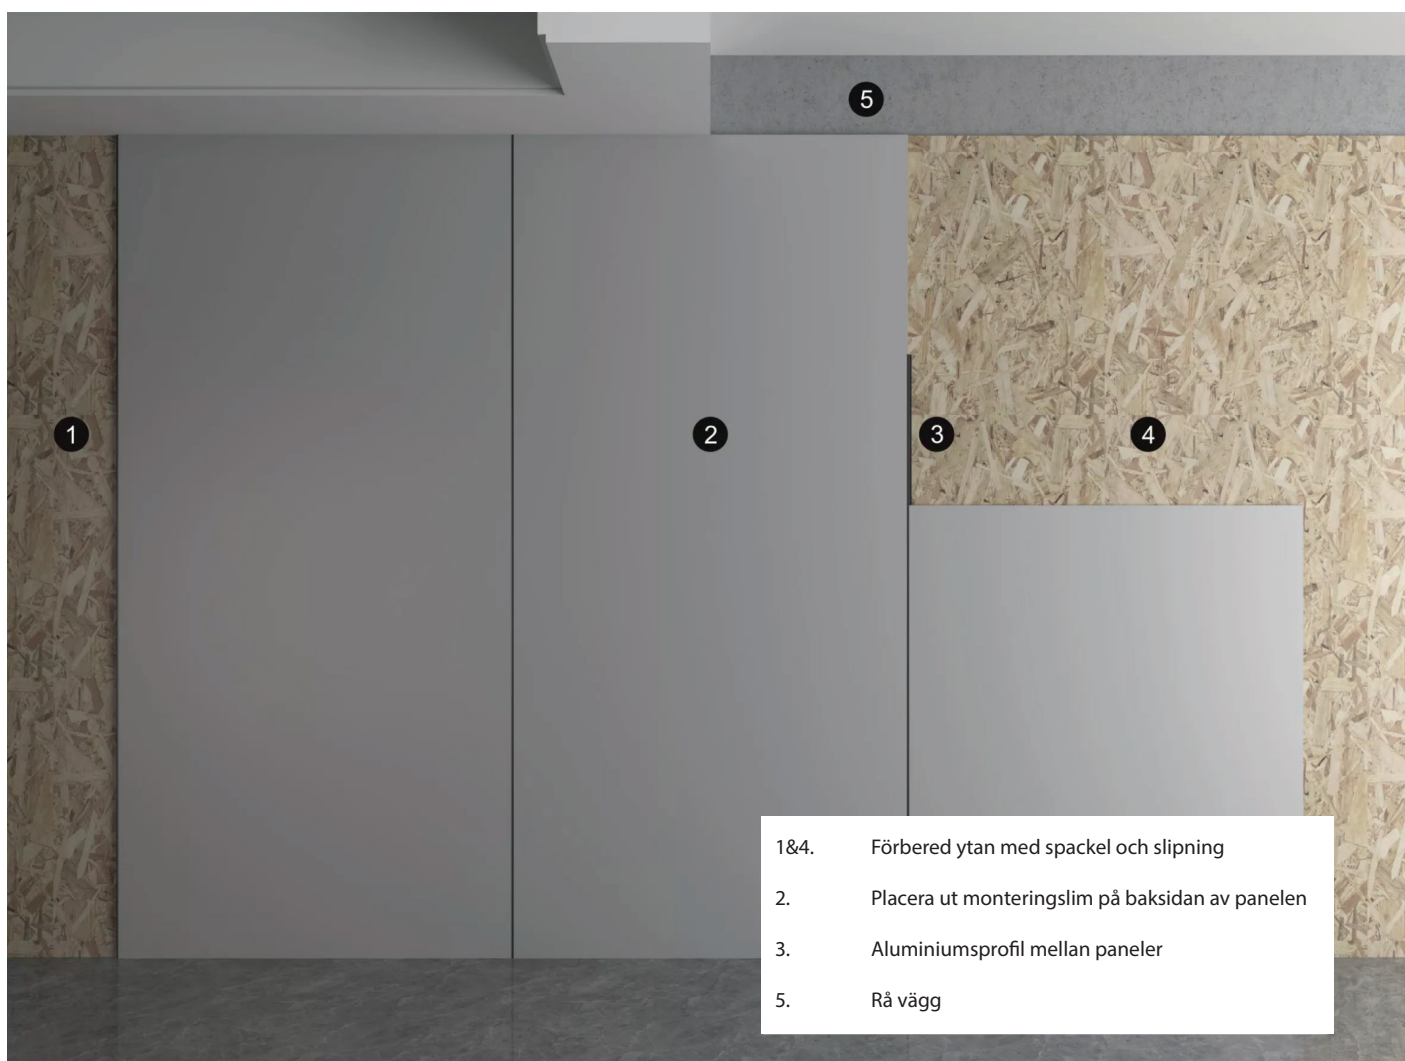

- 1&4. Förbered ytan med spackel och slipning
2. Placera ut monteringslim på baksidan av panelen
3. Aluminiumprofil mellan paneler
5. Rå vägg

ARCwall WPC - installation på vägg

ARCwall WPC paneler kan installeras effektivt och snabbt på redan målade ytor i hemmet, eller direkt på OSB. ARCwall WPC paneler ersätter i princip nödvändigheten med målad gipsvägg.

Panelerna installeras med montagelim och fästs mot vägg genom kontaktpunkten och hane / hona slitsen i panelen (endast 8mm WPC), eller med profilsystemet (både 5 och 8mm WPC).

Förbered dig på ett stilrent och modernt slutresultat med ARCwall WPC i ditt hem.