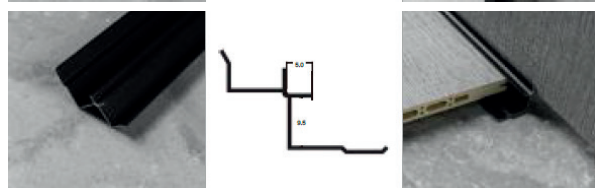

Modell: A02- Hörnprofil minimal
WPC 8mm
Finishar: Svart / Guld / Bronze