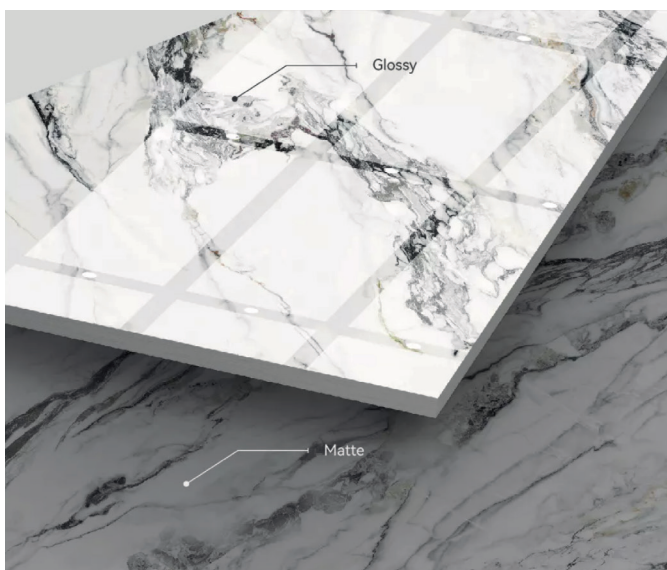

ARCwall HD-paneler tillhör vårt toppsegment inom väggbeklädnad och är uppställt i 7 lager, inklusive en reptålig yttre yta.

Skapa en oändlig stenvägg i imitation med ARCwall HD-paneler.

Som med alla våra paneler är våra HD-paneler också miljömärkta, reptåliga, brandklassade och vattentäta. Produkten fås i både högblank och matt finish.