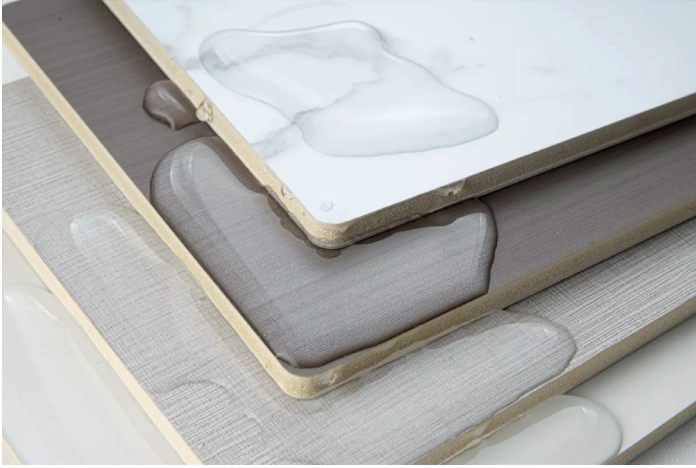

Vattentät

Skadedjursäker

Miljöklassad

Brandsäker