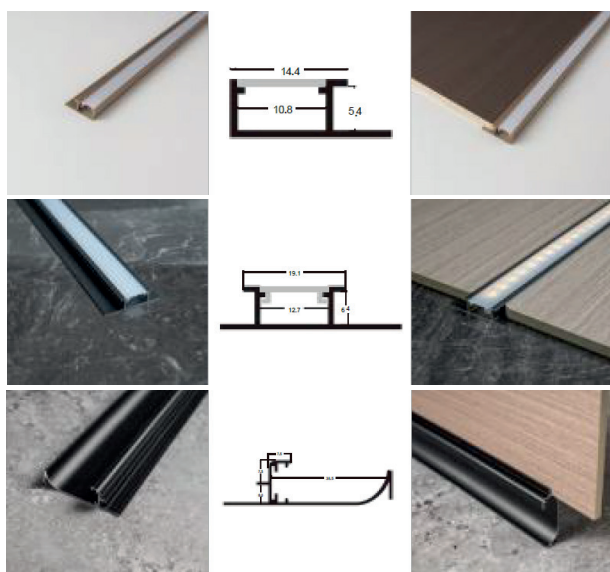

LED - PROFILER för WPC 5mm