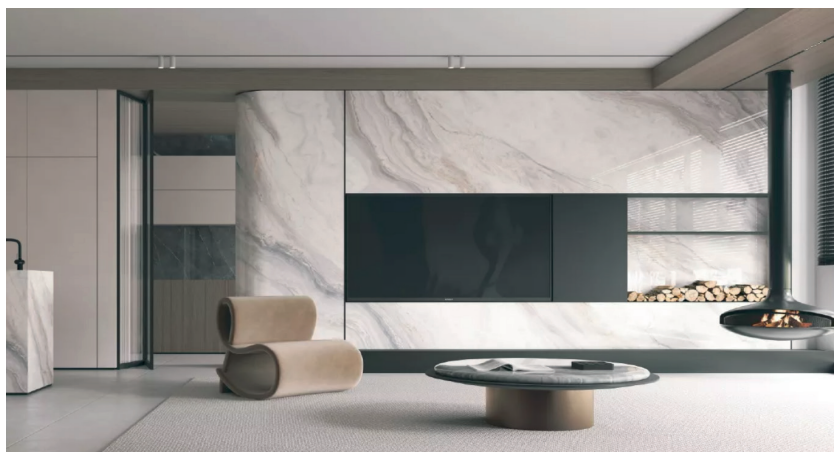

Typ: U-seam
 Material: Nanofiber
 Bredd: 800 / 1120 mm
 Längd: 2600 / 2800 / Custom mm
 Tjocklek: 8 mm
 Miljömärkning: ENF
 Brandskydd: B1
 Styrkor: Vattentät och böjbar

ALU-profiler för WPC-paneler

För WPC-paneler 5 / 8mm. Alla profiler levereras i längd: 3000mm.
LED-profiler levereras utan ljuskälla.